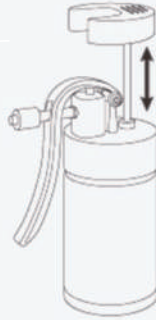

ウルトラファインバブル浸透力

ウルトラファインバブル持続力

秒 美
で しさは、
決 まる。

製品仕様	
本体寸法 (mm)	幅 (ボトル径) 約 70×115×184
乾燥重量	約 300 g
内容液の目安量	約 10cc ~ 約 150cc
素材	ステンレス製

スキンケアで大切なこと

いい成分が入っている化粧品は世に沢山溢れていますが、やはり「届け方」が大事。どんなにいいスキンケアであっても、肌に浸透しないと意味がない。肌への浸透と持続を手助けするものを使っていきたい。

TEL:06-6266-0500

FAX:06-6266-0510

「ミラブルケア」の使い方は3STEP！！

「ミラブルケア」は電気を使わず圧縮空気の子カラでスプレーできるので、場所を問わずいつでもどこでも使用できます。

STEP 1

フタを外して化粧水を入れる

STEP 2

フタをしてポンピング

STEP 3

レバーを引いてスプレー

※使用後は蓋を少し開け、中の残圧を開放してください。

よくある質問

Q1. ミラブルケアとはどのようなものですか？

業界で初めて(※1)、化粧水に毛穴より小さいナノサイズの泡(ウルトラファインバブル)を発生させることに成功した美容機器です。ウルトラファインバブルの「浸透力」と「持続力」で普段お使いの化粧水の美容成分を肌の奥深く(※2)までお届けします。

※1 手動ボトルタイプでのファインバブル発生器として ※2 角質層