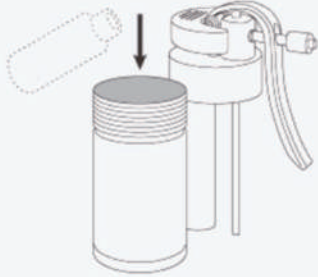

ウルトラファインバブル浸透力

ウルトラファインバブル持続力

秒 美
で しさは、
決 まる。

製品仕様	
本体寸法 (mm)	幅 (ボトル径) 約 70×115×184
乾燥重量	約 300 g
内容液の目安量	約 10cc ~ 約 150cc
素材	ステンレス製

スキンケアで大切なこと

いい成分が入っている化粧品は世に沢山溢れていますが、やはり「届け方」が大事。どんなにいいスキンケアであっても、肌に浸透しないと意味がない。肌への浸透と持続を手助けするものを使っていきたい。

TEL:06-6266-0500

FAX:06-6266-0510

「ミラブルケア」の使い方は3STEP！！

「ミラブルケア」は電気を使わず圧縮空気の子カラでスプレーできるので、場所を問わずいつでもどこでも使用できます。

STEP 1

フタを外して化粧水を入れる

STEP 2

フタをしてポンピング

STEP 3

レバーを引いてスプレー

※使用後は蓋を少し開け、中の残圧を開放してください。

よくある質問

Q1. ミラブルケアとはどのようなものですか？

業界で初めて(※1)、化粧水に毛穴より小さいナノサイズの泡(ウルトラファインバブル)を発生させることに成功した美容機器です。ウルトラファインバブルの「浸透力」と「持続力」で普段お使いの化粧水の美容成分を肌の奥深く(※2)までお届けします。

※1 手動ボトルタイプでのファインバブル発生器として ※2 角質層