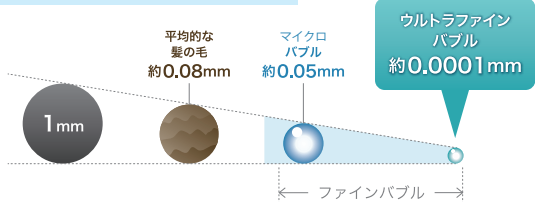

ミラブルケア

ミラブルケアの 2つのチカラ

Mirablecare

ウルトラファインバブルとは

ウルトラファインバブルとは、直径1マイクロメートル(0.001mm)以上100マイクロメートル未満の気泡であるマイクロバブルよりさらに小さな、直径1マイクロメートル未満の気泡のことです。単に小さいだけの泡や一般名称である微細気泡とは違う世界の産業界の標準化を司る国際標準化機構(ISO)で定義される固有名称です。この気泡が油性ペンをも落とす高い洗浄力と、シルクのような肌触るを実現しています。

ウルトラファインバブル浸透力

ウルトラファインバブル持続力

秒 美
で しさは、
決 まる。

製品仕様	
本体寸法 (mm)	幅 (ボトル径) 約 70×115×184
乾燥重量	約 300 g
内容液の目安量	約 10cc ~ 約 150cc
素材	ステンレス製

スキンケアで大切なこと

いい成分が入っている化粧品は世に沢山溢れていますが、やはり「届け方」が大事。どんなにいいスキンケアであっても、肌に浸透しないと意味がない。肌への浸透と持続を手助けするものを使っていきたい。