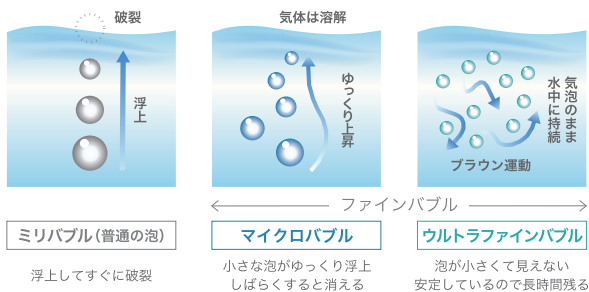

ミラブルケア

ミラブルケアの 2つのチカラ

Mirablecare

ウルトラファインバブルとは

ウルトラファインバブルとは、直径1マイクロメートル(0.001mm)以上100マイクロメートル未満の気泡であるマイクロバブルよりさらに小さな、直径1マイクロメートル未満の気泡のことです。単に小さいだけの泡や一般名称である微細気泡とは違う世界の産業界の標準化を司る国際標準化機構(ISO)で定義される固有名称です。この気泡が油性ペンをも落とす高い洗浄力と、シルクのような肌触るを実現しています。

ウルトラファインバブル浸透力

ウルトラファインバブル持続力

秒 美
で しさは、
決 まる。

製品仕様	
本体寸法 (mm)	幅 (ボトル径) 約 70×115×184
乾燥重量	約 300 g
内容液の目安量	約 10cc ~ 約 150cc
素材	ステンレス製

スキンケアで大切なこと

いい成分が入っている化粧品は世に沢山溢れていますが、やはり「届け方」が大事。どんなにいいスキンケアであっても、肌に浸透しないと意味がない。肌への浸透と持続を手助けするものを使っていきたい。

ミラブルケアを体感して

若い頃は化粧水が肌になじむということが当たり前だったけど、最近は忘れていた。最初にミラブルケアを使った瞬間、ごくごく水を飲むかのように、肌みるみる馴染んでいき、久しぶりに感動！一億個のウルトラファインバブルが肌の隅々まで保湿してくれる。これはスキンケア革命です！自信を持ってオススメしたい。ミラブルケアをあなたに。

■販売代理店

アルファサービス株式会社

大阪府中央区安土町1-7-13トヤマビル本館6F

STEP 3

レバーを引いてスプレー

※使用後は蓋を少し開け、中の残圧を開放してください。

よくある質問

Q1. ミラブルケアとはどのようなものですか？

業界で初めて(※1)、化粧水に毛穴より小さいナノサイズの泡(ウルトラファインバブル)を発生させることに成功した美容機器です。ウルトラファインバブルの「浸透力」と「持続力」で普段お使いの化粧水の美容成分を肌の奥深く(※2)までお届けします。

※1 手動ボトルタイプでのファインバブル発生器として ※2 角質層